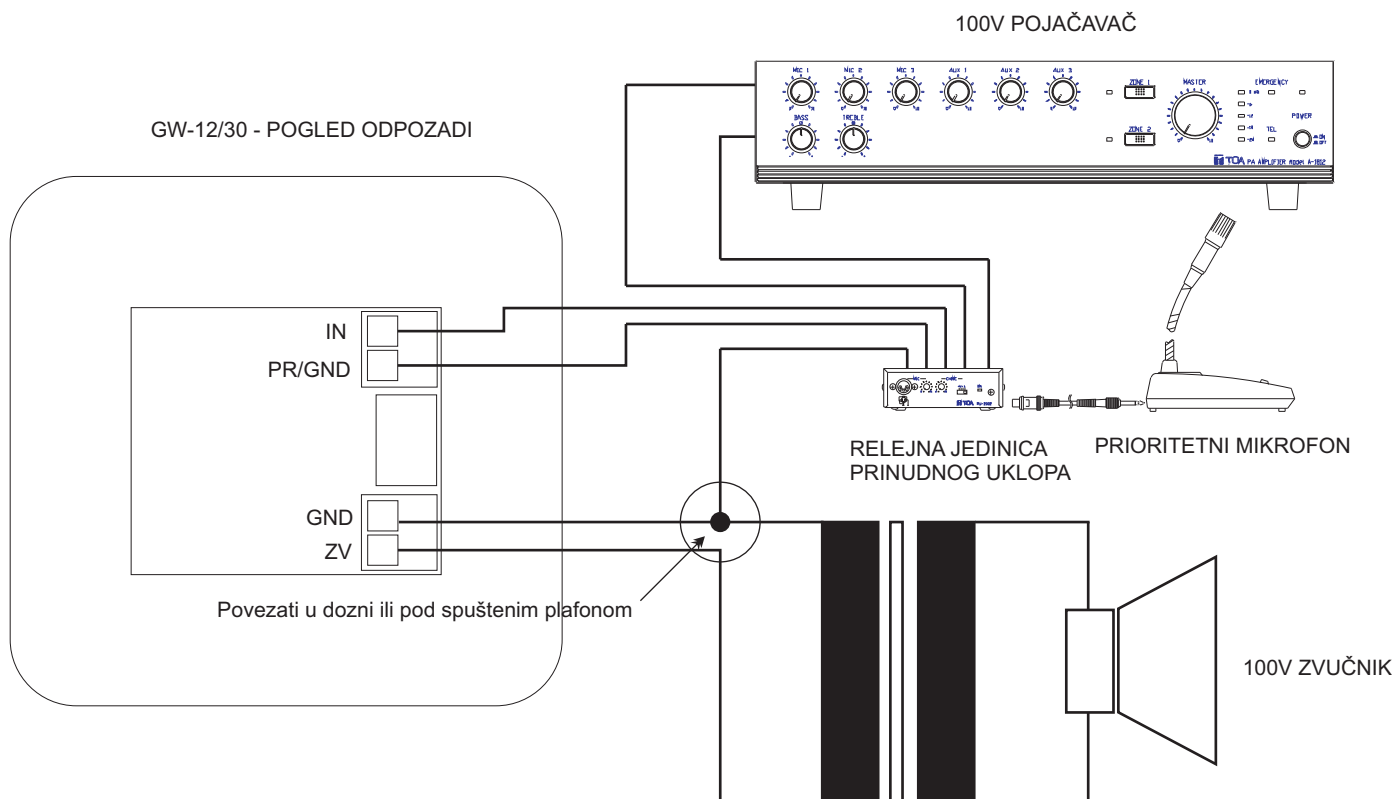

## GW-12/30 petostepeni regulator zvuka

### Dijagram povezivanja bez prinudnog uklopa (2 provodnika)